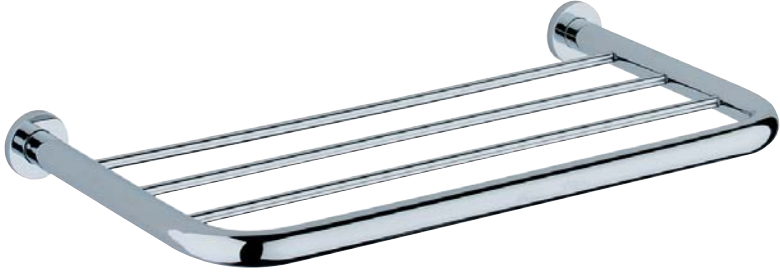

### *Klassisches Design!*

*Klassisches Design, elegant und zeitlos.*

Verdeckte Schrauben  
Material: Messing  
Oberfläche: verchromt

### *Clean, Classic Design!*

*Clean classic design whose elegant simplicity is timeless.*

Covered Screws  
Material: Brass  
Finish: Chrome

*Alle unsere Artikel werden aus hochwertigen Materialien hergestellt und sichern so höchste Qualität und Beständigkeit.*

030538

030539

Haken  
Hook

030472

Doppel-Haken  
Double Hook

030418

Handtuchring  
Towel Ring

030547

030427

030428

Handtuchhalter  
Towel Rail

**030400**  
Handtuchablage  
Towel Rack

**030402**  
Handtuchablage  
Towel Rack

**030479**

Seifenhalter  
 Soap Dish  
 Satiniertes Glas - Iced Glass

**030477**