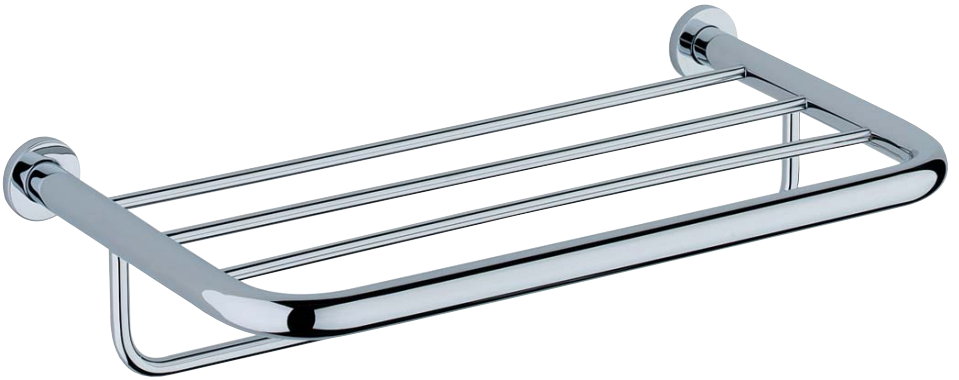

HOTELPERFEKTION

Clean, Classic Design!

ALISEO GERMANY
HOTELPERFEKTION