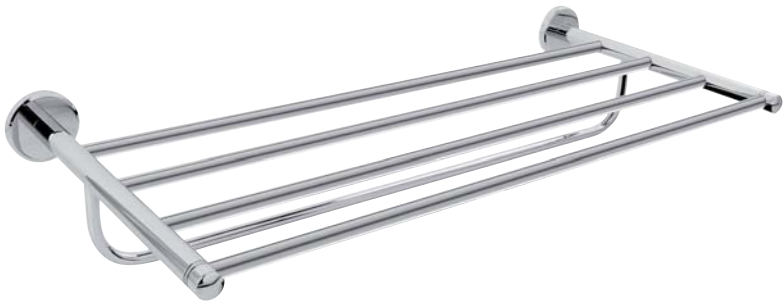

650031

Handtuchablage
Towel Rack