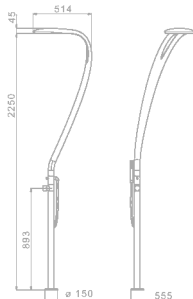

COBRA

Freistehende Duschsäule
mit Handbrause und Schlauch
Kunststoffdüsen
'Easy Clean System'
Material: Karbon / Messing
Oberfläche: schwarz / verchromt

Free standing shower station
With hand shower and hose
Plastic nozzles
Easy Clean System
Material: Carbon / brass
Finish: black / chrome