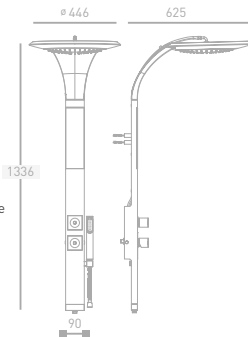

Mit der Duschstation „Giraffe“ wird aus dem traditionellen Badezimmer ein Raum der Entspannung, des Wohlbefindens, der inneren Ruhe und Ausgeglichenheit.

145 Wasserdüsen in der Kopfbrause, eine strahlintensive Handbrause für gezielte Anwendungen, bequeme Einhandbedienung für Temperatur und Wasserdurchfluss, einfache Reinigung; thermoplastische Düsen, die jeglichen Kalkansatz verhindern.

The GIRAFFE shower station transforms the traditional bathroom into an energizing water spa. Large shower head with 145 water jets within a distinctive contemporary profile.

High pressure hand shower for more concentrated applications. Single hand control conveniently adjusts the water flow and adjusts the temperature setting. Thermoplastic nozzles reduce calcification and ensure easy cleaning.