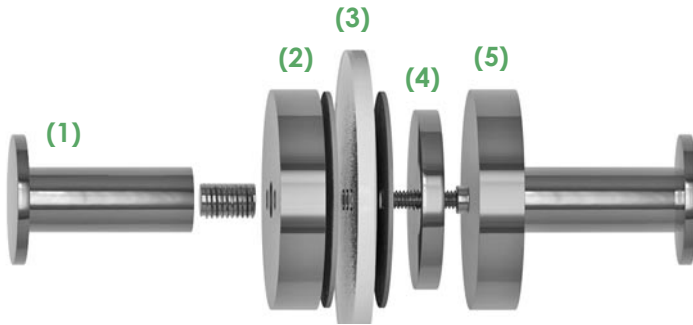

SICHERHEITSGRIFF SAFETY BAR

Messing, verchromt
Brass, chrome finish

INTEGRATED SHOWER DOOR PULL SYSTEMS

Glas- und durchgehend verchromte Messingbeschläge verschmelzen zu einer eleganten Einheit und geben zusätzlich Stabilität und Sicherheit.

The Aliseo Back-to-Back Shower Door Systems blend pull-handles and the glass together for a stylish see-through appearance. Inside and outside door-pulls utilize chrome plated brass components for added strength and durability.